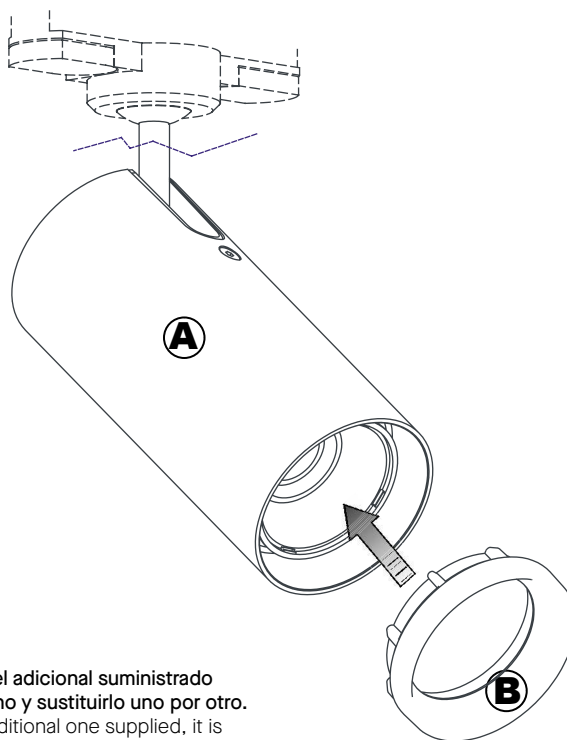

## Datos Técnicos

Luminaria fija de superficie  
 Corriente de entrada AC 230V 50-60Hz.  
 Lámpara LED DOB integrado 7W.  
 2700 K, CRI 90, 3 SMC, 665 lm.

## Technical Data

Fixed surface luminaire.  
 Input current AC 230V 50- 60Hz.  
 Integrated DOB LED 7W.  
 2700 K, CRI 90, 3 SMC, 665 lm

## Lista de partes. Bill of materials.

Para intercambiar el anillo decorativo B por el adicional suministrado solamente es necesario extraerlo con la mano y sustituirlo uno por otro.  
 To exchange the decorative ring B for the additional one supplied, it is only necessary to remove it by hand and replace it with one.