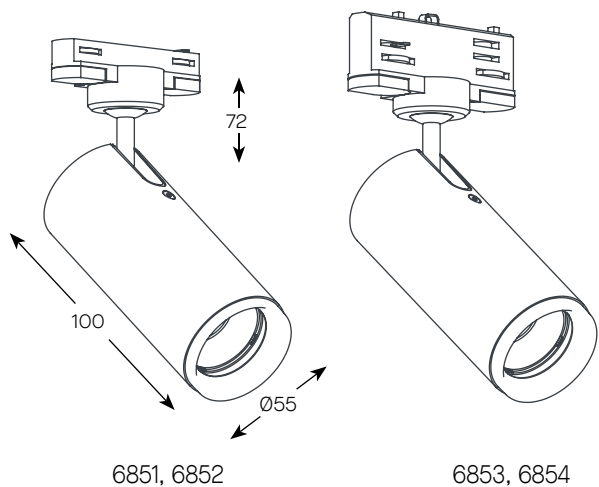

18359/0

Datos Técnicos

Luminaria fija de superficie
Corriente de entrada AC 230V 50-60Hz.
Lámpara LED DOB integrado 7W.
2700 K, CRI 90, 3 SMC, 665 lm.

Technical Data

Fixed surface luminaire.
Input current AC 230V 50- 60Hz.
Integrated DOB LED 7W.
2700 K, CRI 90, 3 SMC, 665 lm

Lista de partes. Bill of materials.

Para intercambiar el anillo decorativo B por el adicional suministrado solamente es necesario extraerlo con la mano y sustituirlo uno por otro.
To exchange the decorative ring B for the additional one supplied, it is only necessary to remove it by hand and replace it with one.