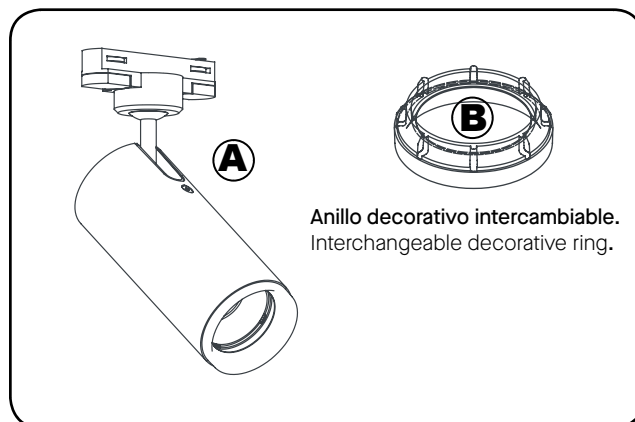

18359/0

Datos Técnicos

Luminaria fija de superficie
Corriente de entrada AC 230V 50-60Hz.
Lámpara LED DOB integrado 7W.
2700 K, CRI 90, 3 SMC, 665 lm.

Technical Data

Fixed surface luminaire.
Input current AC 230V 50- 60Hz.
Integrated DOB LED 7W.
2700 K, CRI 90, 3 SMC, 665 lm

Lista de partes. Bill of materials.

Para intercambiar el anillo decorativo B por el adicional suministrado solamente es necesario extraerlo con la mano y sustituirlo uno por otro.
To exchange the decorative ring B for the additional one supplied, it is only necessary to remove it by hand and replace it with one.