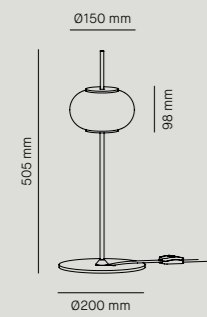

Astros

Astros 15 T.

MLN Astros

Datos técnicos Technical data

Ø 200 x | H. 505 mm
2 x G9 Lámpara | Bulb retrofit

LED 4,8 W Code 2024 | CRI 80
600 (x2) lumens | 2.700 K
No dimable | Not dimmable

LED 3,5 W Code 2990 | CRI 80
350 (x2) lumens | 2.700 K
Dimable | Dimmable
Clase I: Aislamiento básico
Class I: Basic insulation