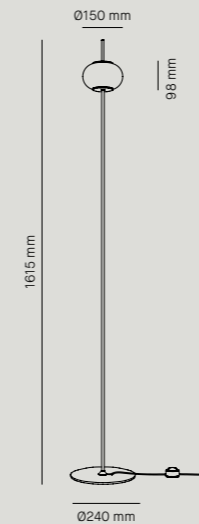

Astros 160 F.

Datos técnicos Technical data

Ø 240 x | H. 1.615 mm
2 x G9 Lámpara | Bulb retrofit

LED 4,8 W Code 2024 | CRI 80
600 (x2) lumens | 2.700 K
No dimable | Not dimmable

LED 3,5 W Code 2990 | CRI 80
350 (x2) lumens | 2.700 K
Dimable | Dimmable
Clase I: Aislamiento básico
Class I: Basic insulation

Código Code	Acabados Finishes	Precio Price

6934 ●	Lacado negro mate / Matt black lacquering (RAL 9005)	304,00 €

		19,69 €

		24,59 €

Características

Pantalla difusora en vidrio soplado opal triplex satinado al ácido. Soportes superior e inferior de la pantalla en zamak inyectado. Acabado en lacado negro mate (RAL 9005). Soporte interior de portalámparas G9 (x2) en zamak inyectado. Tubo y base en acero. Acabados en lacado negro mate (RAL 9005). Interruptor aéreo incluido en el cable de 2 metros de longitud. Posibilidad de adaptar dimmer aéreo.

Acesorios Accessories

2400
9416

Properties

Satin triplex opal blown glass diffuser shade. Upper and lower supports of the screen in injected zamak. Matt black lacquer finish (RAL 9005). Interior support for lamp holder G9 (x2) made of injected zamak. Steel tube and base. Matt black lacquer finishes (RAL 9005). Air switch included in the 2-meter cable. Possibility of adapting aerial dimmer.

Código Code	Acabados Finishes	Precio Price

2400	Dimmer Aéreo / Aerial dimmer	47,03 €
9416	Repuesto dimmer / Spare dimmer	69,68 €