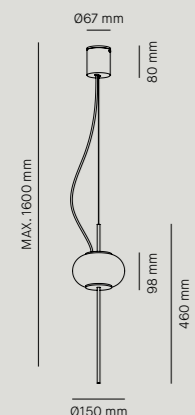

Ø 240 x | H. 1.615 mm
2 x G9 Lámpara | Bulb retrofit

LED 4,8 W Code 2024 | CRI 80
600 (x2) lumens | 2.700 K
No dimable | Not dimmable

LED 3,5 W Code 2990 | CRI 80
350 (x2) lumens | 2.700 K
Dimable | Dimmable
Clase I: Aislamiento básico
Class I: Basic insulation

Ø150 x | H. 460 mm
2 x G9 Lámpara | Bulb retrofit

LED 4,8 W Code 2024 | CRI 80
600 (x2) lumens | 2.700 K
No dimable | Not dimmable

LED 3,5 W Code 2990 | CRI 80
350 (x2) lumens | 2.700 K
Dimable | Dimmable
Clase I: Aislamiento básico
Class I: Basic insulation

Astros 15 S.

Datos técnicos Technical data

Ø150 x | H. 460 mm
2 x G9 Lámpara | Bulb retrofit

LED 4,8 W Code 2024 | CRI 80
600 (x2) lumens | 2.700 K
No dimable | Not dimmable

LED 3,5 W Code 2990 | CRI 80
350 (x2) lumens | 2.700 K
Dimable | Dimmable
Clase I: Aislamiento básico
Class I: Basic insulation

Astros 15 S. & P.

Datos técnicos Technical data

Ø150 x | H. 460 mm
2 x G9 Lámpara | Bulb retrofit

LED 4,8 W Code 2024 | CRI 80
600 (x2) lumens | 2.700 K
No dimable | Not dimmable

LED 3,5 W Code 2990 | CRI 80
350 (x2) lumens | 2.700 K
Dimable | Dimmable
Clase I: Aislamiento básico
Class I: Basic insulation