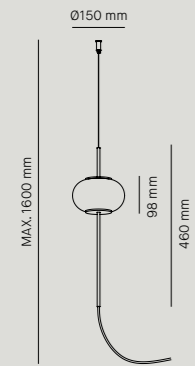

Astros 15 S. & P.

Datos técnicos Technical data

Ø150 x | H. 460 mm
2 x G9 Lámpara | Bulb retrofit

LED 4,8 W Code 2024 | CRI 80
600 (x2) lumens | 2.700 K
No dimable | Not dimmable

LED 3,5 W Code 2990 | CRI 80
350 (x2) lumens | 2.700 K
Dimable | Dimmable
Clase I: Aislamiento básico
Class I: Basic insulation

Características

Pantalla difusora en vidrio soplado opal triplex satinado al ácido. Soportes superior e inferior de la pantalla en zamak inyectado. Acabado en lacado negro mate (RAL 9005). Soporte interior de portalámparas G9 (x2) en zamak inyectado. Tubos en acero. Acabados en lacado negro mate (RAL 9005). Fijación del modelo al techo mediante cable de acero inoxidable en negro con sistema de regulación en altura incluido. Longitud del cable: 1,3 metros. Cable eléctrico de 2 metros de longitud. Posibilidad de adaptar dimmer aéreo.

Acesorios Accessories

2400
9416

Código Code	Acabados Finishes	Precio Price
6935 ●	Lacado negro mate / Matt black lacquering (RAL 9005)	169,00 €

19,69 €

24,59 €

Properties

Satin triplex opal blown glass diffuser shade. Upper and lower supports of the screen in injected zamak. Matt black lacquer finish (RAL 9005). Interior support for lamp holder G9 (x2) made of injected zamak. Steel tube. Matt black lacquer finishes (RAL 9005). Fixing the model to the ceiling by means of black stainless steel cable with height adjustment system included. Cable length: 1,3 meters. 2-meter electrical cable. Possibility of adapting aerial dimmer.

Código Code	Acabados Finishes	Precio Price
2400	Dimmer Aéreo / Aerial dimmer	47,03 €
9416	Repuesto dimmer / Spare dimmer	69,68 €

Características

Pantalla difusora en vidrio soplado opal triplex satinado al ácido. Soportes superior e inferior de la pantalla en zamak inyectado. Acabado en lacado negro mate (RAL 9005). Soporte interior de portalámparas G9 (x2) en zamak inyectado. Base de fijación al techo y tubos en acero. Acabados en lacado negro mate (RAL 9005). Modelo suspendido mediante cable de acero inoxidable negro. Cable eléctrico mediante salida lateral.

Properties

Satin triplex opal blown glass diffuser shade. Upper and lower supports of the screen in injected zamak. Matt black lacquer finish (RAL 9005). Interior support for lamp holder G9 (x2) made of injected zamak. Steel tubes and fixing base in matt black lacquer finishes (RAL 9005). Model suspended by black stainless steel cable. Electric black cable through lateral exit.