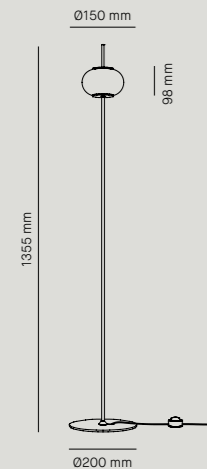

Astros 135 F.

Datos técnicos Technical data

Ø 240 x | H. 1.355 mm
2 x G9 Lámpara | Bulb retrofit

LED 4,8 W Code 2024 | CRI 80
600 (x2) lumens | 2.700 K
No dimable | Not dimmable

LED 3,5 W Code 2990 | CRI 80
350 (x2) lumens | 2.700 K
Dimable | Dimmable
Clase I: Aislamiento básico
Class I: Basic insulation

Código Code	Acabados Finishes	Precio Price

6933 ●	Lacado negro mate / Matt black lacquering (RAL 9005)	249,00 €

		19,69 €

		24,59 €

Características

Pantalla difusora en vidrio soplado opal triplex satinado al ácido. Soportes superior e inferior de la pantalla en zamak inyectado. Acabado en lacado negro mate (RAL 9005). Soporte interior de portalámparas G9 (x2) en zamak inyectado. Tubo y base en acero. Acabados en lacado negro mate (RAL 9005). Interruptor aéreo incluido en el cable de 2 metros de longitud. Posibilidad de adaptar dimmer aéreo.

Acesorios Accessories

2400
9416

Properties

Satin triplex opal blown glass diffuser shade. Upper and lower supports of the screen in injected zamak. Matt black lacquer finish (RAL 9005). Interior support for lamp holder G9 (x2) made of injected zamak. Steel tube and base. Matt black lacquer finishes (RAL 9005). Air switch included in the 2-meter cable. Possibility of adapting aerial dimmer.

Código Code	Acabados Finishes	Precio Price

2400	Dimmer Aéreo / Aerial dimmer	47,03 €
9416	Repuesto dimmer / Spare dimmer	69,68 €