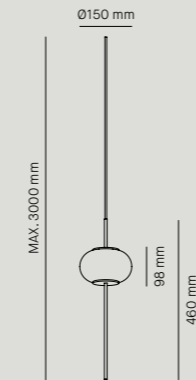

Astros 15 S.

Datos técnicos Technical data

Ø150 x | H. 460 mm
2 x G9 Lámpara | Bulb retrofit

LED 4,8 W Code 2024 | CRI 80
600 (x2) lumens | 2.700 K
No dimable | Not dimmable

LED 3,5 W Code 2990 | CRI 80
350 (x2) lumens | 2.700 K
Dimable | Dimmable
Clase I: Aislamiento básico
Class I: Basic insulation

Código Code	Acabados Finishes	Precio Price
6937 ●	Lacado negro mate / Matt black lacquering (RAL 9005)	154,00 €

19,69 €

24,59 €

Características

Pantalla difusora en vidrio soplado opal triplex satinado al ácido. Soportes superior e inferior de la pantalla en zamak inyectado. Acabado en lacado negro mate (RAL 9005). Soporte interior de portalámparas G9 (x2) en zamak inyectado. Modelo suspendido mediante cable eléctrico negro. Longitud 3 metros. Base inyectada en zamak (código 2383), acabada en lacado negro mate (RAL 9005) para una suspensión. Base estampada en acero (código 4937), acabado lacado negro mate (RAL 9005) para 2,3,4,5 hasta 6 suspensiones.

Properties

Satin triplex opal blown glass diffuser shade. Upper and lower supports of the screen in injected zamak. Matt black lacquer finish (RAL 9005). Interior support for lamp holder G9 (x2) made of injected zamak. Model suspended by black electrical cable. Length: 3 meters. Base injected in zamak (code 2383), finished in matt black lacquer (RAL 9005) for one suspension. Stamped steel base (code 4937), finished in matt black lacquer (RAL 9005) for 2,3,4,5 up to 6 suspensions.

Acesorios Accessories

2383

4937

Código Code	Acabados Finishes	Precio Price
2383 ●	Lacado negro mate / Matt black lacquering (RAL 9005)	22,79 €
4937 ●	Lacado negro mate / Matt black lacquering (RAL 9005)	175,00 €