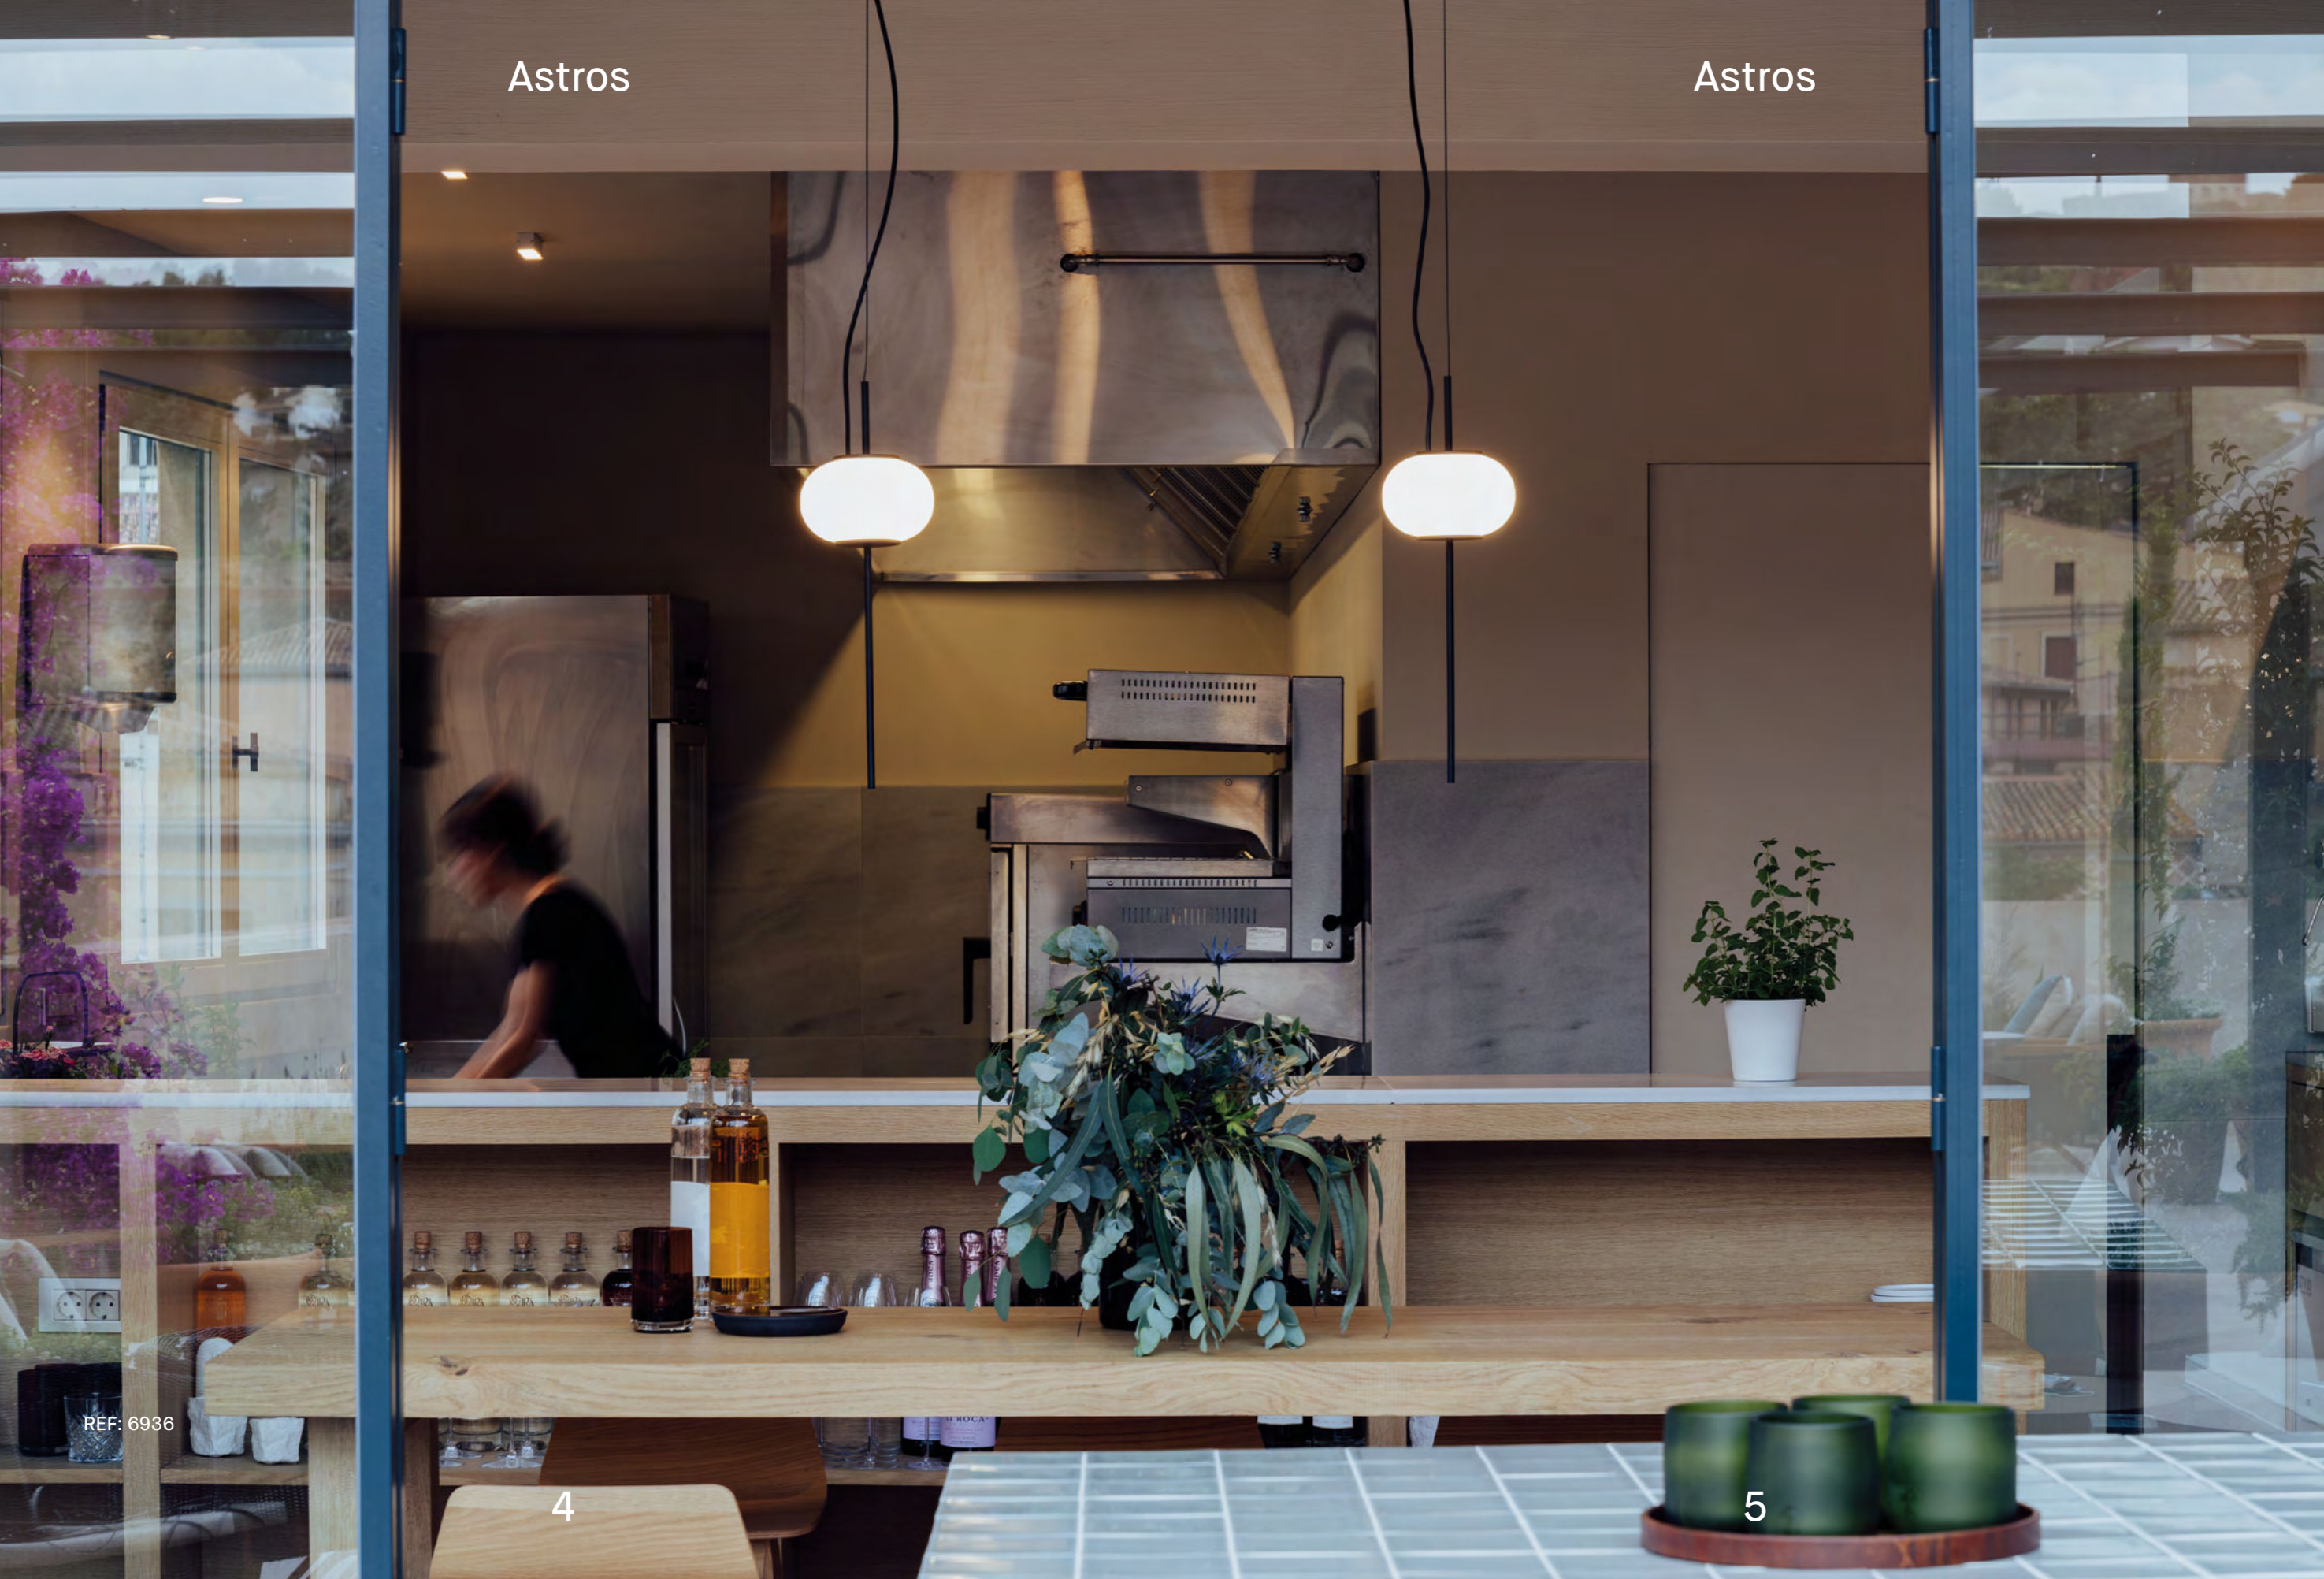

Astros

Astros

REF: 6936

4

5