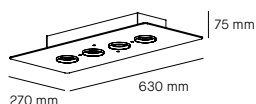

Equal 63 C.

270 x 630 mm | H. 75 mm
4 x GU10 Lámpara
LED 8 W 50 mm Code 2123 | CRI 80
700 lumens | 2.700 K
Dimable
Clase I: Aislamiento básico

Acabados

6709 ● Madera Fresno