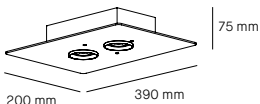

Equal

Milan

Equal 20 C.

220 x 220 mm | H. 75 mm
1 x GU10 Lámpara
LED 8 W 50 mm Code 2123 | CRI 80
700 lumens | 2.700 K
Dimable
Clase I: Aislamiento básico

Acabados

6707 ● Madera Fresno

Equal 39 C.

270 x 390 mm | H. 75 mm
2 x GU10 Lámpara
LED 8 W 50 mm Code 2123 | CRI 80
700 lumens | 2.700 K
Dimable
Clase I: Aislamiento básico