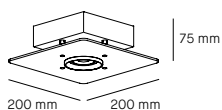

Equal

Milan

Equal 20 C.

220 x 220 mm | H. 75 mm
1 x GU10 Lámpara
LED 8 W 50 mm Code 2123 | CRI 80
700 lumens | 2.700 K
Dimable
Clase I: Aislamiento básico

Acabados

6707 ● Madera Fresno

Equal 39 C.

270 x 390 mm | H. 75 mm
2 x GU10 Lámpara
LED 8 W 50 mm Code 2123 | CRI 80
700 lumens | 2.700 K
Dimable
Clase I: Aislamiento básico