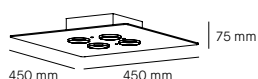

Índices de eficiencia económica

[6707](#)

[6708](#)

[6709](#)

La equidistancia geométrica

Pantalla decorativa de fresno de 3,5 mm de grosor, barnizada en la cara de madera y lacada en negro en la otra cara de la pantalla. Sotabase en acero mecanizado. Acabado en lacado blanco mate (RAL 9016). Fijación del marco

decorativo mediante "clipping". Aro decorativo inyectado en policarbonato. Fijación mediante presión. Acabados en blanco y negro. Ambos incluidos en cada modelo.

Equal 45 C.

▶
450 x 450 mm | H. 75 mm
4 x GU10 Lámpara
LED 8 W 50 mm Code 2123 | CRI 80
700 lumens | 2.700 K
Dimable
Clase I: Aislamiento básico