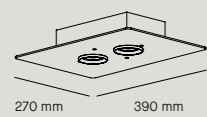

Equal 39 C.

Datos técnicos Technical data

270 x 390 mm | H. 75 mm
2 x GU10 Lámpara | Bulb Retrofit
LED 8 W Ø 50 mm Code 2123 | CRI 80
700 lumens | 2.700 K
Dimable | Dimmable
Clase I: Aislamiento básico
Class I: Basic insulation

Código Code

6708

Acabados Finishes

Madera Fresno / Ash wood

Precio Price

131,00 €

16,54 €