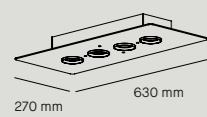

Equal 63 C.

Datos técnicos Technical data

270 x 630 mm | H. 75 mm
4 x GU10 Lámpara | Bulb Retrofit
LED 8 W Ø 50 mm Code 2123 | CRI 80
700 lumens | 2.700 K
Dimable | Dimmable
Clase I: Aislamiento básico
Class I: Basic insulation

Código Code

6709

Acabados Finishes

Madera Fresno / Ash wood

Precio Price

216,00 €

16,54 €