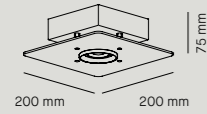

Equal

Equal 20 C.

MLN Equal

Datos técnicos Technical data

220 x 220 mm | H. 75 mm
1 x GU10 Lámpara | Bulb Retrofit
LED 8 W Ø 50 mm Code 2123 | CRI 80
700 lumens | 2.700 K
Dimable | Dimmable
Clase I: Aislamiento básico
Class I: Basic insulation

Código Code

6707

Acabados Finishes

Madera Fresno / Ash wood

Precio Price

112,00 €

16,54 €