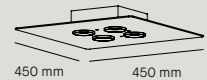

Equal 45 C.

Datos técnicos Technical data

450 x 450 mm | H. 75 mm
4 x GU10 Lámpara | Bulb Retrofit
LED 8 W Ø 50 mm Code 2123 | CRI 80
700 lumens | 2.700 K
Dimable | Dimmable
Clase I: Aislamiento básico
Class I: Basic insulation

Código Code

6710

Acabados Finishes

Madera Fresno / Ash wood

Precio Price

210,00 €

16,54 €