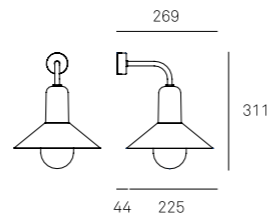

NEW

MLN Tagomago / 6628
Jordi Jané

BL
 Ø 269 | H 311
 1 x E14 | 5 W. | 462 lumens (x1)
 3.000K | Ra 80 | EEI: A+
 Ⓢ | Ⓢ | IP44

MLN Tagomago
Acabados / Finishes

- 2584 ● GM | LD
- 2586 ● LC
- 2587 ● BT

MLN Tagomago / 6629
Jordi Jané

BL
 Ø 449 | H 500
 1 x E27 | 12 W. | 1.100 lumens (x1)
 2.700K | Ra 80 | EEI: A+
 Ⓢ | Ⓢ | IP44

MLN Tagomago
Acabados / Finishes

- 2585 ● GM | LD
- 2589 ● LC
- 2590 ● BT