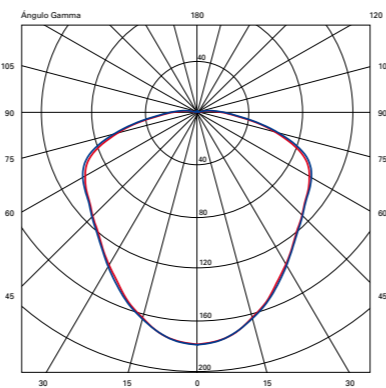

NEW

MLN Tagomago / 6628
Jordi Jané

BL
 Ø 269 | H 311
 1 x E14 | 5 W. | 462 lumens (x1)
 3.000K | Ra 80 | EEI: A+
 Ⓢ | Ⓢ | IP44

MLN Tagomago
Acabados / Finishes

- 2584 ● GM | LD
- 2586 ● LC
- 2587 ● BT

MLN Tagomago / 6629
Jordi Jané