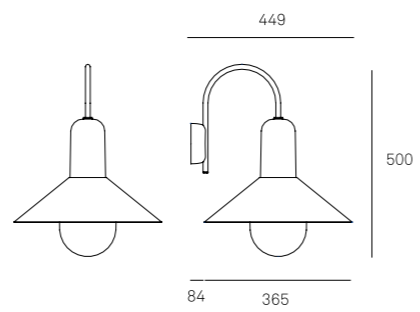

NEW

MLN Tagomago / 6628
Jordi Jané

BL
 Ø 269 | H 311
 1 x E14 | 5 W. | 462 lumens (x1)
 3.000K | Ra 80 | EEI: A+
 Ⓢ | Ⓢ | IP44

MLN Tagomago
Acabados / Finishes

- 2584 ● GM | LD
- 2586 ● LC
- 2587 ● BT

MLN Tagomago / 6629
Jordi Jané

BL
 Ø 449 | H 500
 1 x E27 | 12 W. | 1.100 lumens (x1)
 2.700K | Ra 80 | EEI: A+
 Ⓢ | Ⓢ | IP44

MLN Tagomago
Acabados / Finishes

- 2585 ● GM | LD
- 2589 ● LC
- 2590 ● BT