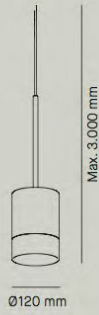

Third

Milan

Third

Third divide su cuerpo estructural en tres partes iguales, dos de las cuales conforman el cabezal estampado en acero lacado y la tercera parte es una pantalla difusora tallada en fresno. La distribución de la luz de esta lámpara de suspensión es focalizada y genera un halo de luz sutil. Igual que el cabezal, su base de fijación al techo también es de acero lacado negro mate. La sobriedad con la que se deja caer en los espacios y la tensión que genera la asimetría del juego de sus materiales, la hacen muy atractiva para los arquitectos e interioristas.

REF: 6817

Third

Sobriety in suspension

The body structure of Third is divided into three equal parts, two of which make up the head stamped in lacquered steel and the third part is a diffusing shade carved in ash. The light distribution of this pendant lamp is focused and generates a halo of subtle light. Like the head, the base fixed to the ceiling is also made of matte black lacquered steel. The sobriety with which it hangs in spaces and the conflicting asymmetry of its combination of materials make it very attractive for architects and interior designers.

[More info at page 89](#)

Third

MLN Third / 6817

MLN Third / 6817

Ø 120 mm | H Max. 3.000 mm

1x GU10 LED | 8 W ▷

600 lumens | 2.700 K

□ | ◡ Dim.

Properties

Stamped steel head finished in matt black lacquer (RAL 9005) with diffusing shade in varnished ash wood. Includes GU10 lamp holder for retrofit LEDs of up to 8 W of power. Three-metre electrical cable.