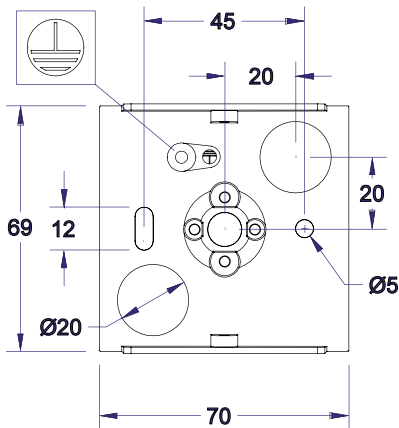

6037, 6117, 3117

**DATOS TÉCNICOS**  
LUMINARIA FIJA DE PARED.  
CORRIENTE DE ENTRADA AC 230V  
50-60Hz.  
2 x GU10 LÁMPARA LED 8W

**TECHNICAL DATA**  
FIXED WALL LUMINAIRE.  
INPUT CURRENT AC 230V  
50-60Hz.  
2 x GU10 LÁMPARA LED 8W

LÁMPARA DE REPOSICIÓN GU10  
GU10 RETROFIT BULB

6824, 6825, 6826

**DATOS TÉCNICOS**  
LUMINARIA FIJA DE PARED.  
CORRIENTE DE ENTRADA AC 230V  
50-60Hz.  
2 DOB LED INTEGRADO 7W.

**TECHNICAL DATA**  
FIXED WALL LUMINAIRE.  
INPUT CURRENT AC 230V  
50-60Hz.  
2 INTEGRATED LED DOB 7W.

6836, 6837, 6838

**DATOS TÉCNICOS**  
LUMINARIA FIJA DE PARED.  
CORRIENTE DE ENTRADA AC 230V  
50-60Hz. DRIVERS INTEGRADOS  
2 COB LED INTEGRADO 9,3W.

**TECHNICAL DATA**  
FIXED WALL LUMINAIRE.  
INPUT CURRENT AC 230V  
50-60Hz. DRIVERS BUILT-IN  
2 INTEGRATED COB LED 9,3W.