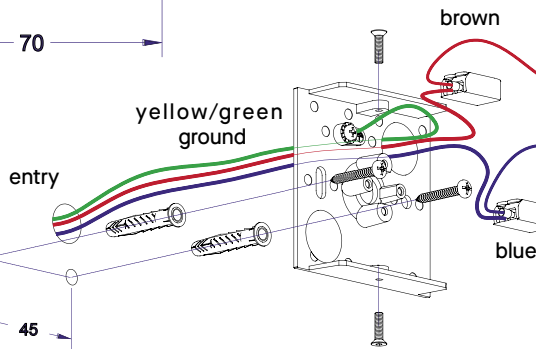

6037, 6117, 3117

**DATOS TÉCNICOS**  
LUMINARIA FIJA DE PARED.  
CORRIENTE DE ENTRADA AC 230V  
50-60Hz.  
2 x GU10 LÁMPARA LED 8W

**TECHNICAL DATA**  
FIXED WALL LUMINAIRE.  
INPUT CURRENT AC 230V  
50-60Hz.  
2 x GU10 LÁMPARA LED 8W

LÁMPARA DE REPOSICIÓN GU10  
GU10 RETROFIT BULB

6824, 6825, 6826

**DATOS TÉCNICOS**  
LUMINARIA FIJA DE PARED.  
CORRIENTE DE ENTRADA AC 230V  
50-60Hz.  
2 DOB LED INTEGRADO 7W.

**TECHNICAL DATA**  
FIXED WALL LUMINAIRE.  
INPUT CURRENT AC 230V  
50-60Hz.  
2 INTEGRATED LED DOB 7W.

6836, 6837, 6838

**DATOS TÉCNICOS**  
LUMINARIA FIJA DE PARED.  
CORRIENTE DE ENTRADA AC 230V  
50-60Hz. DRIVERS INTEGRADOS  
2 COB LED INTEGRADO 9,3W.

**TECHNICAL DATA**  
FIXED WALL LUMINAIRE.  
INPUT CURRENT AC 230V  
50-60Hz. DRIVERS BUILT-IN  
2 INTEGRATED COB LED 9,3W.