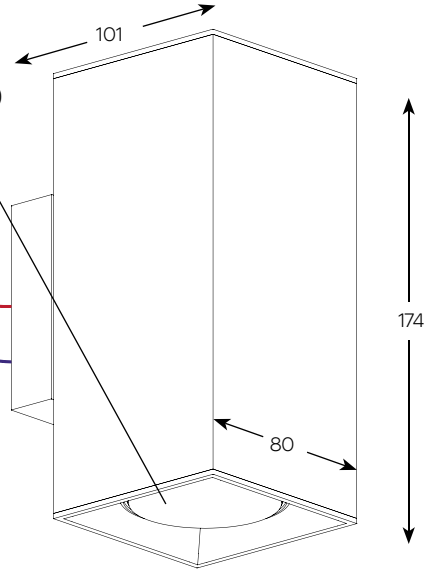

6037, 6117, 3117

**DATOS TÉCNICOS**  
LUMINARIA FIJA DE PARED.  
CORRIENTE DE ENTRADA AC 230V  
50-60Hz.  
2 x GU10 LÁMPARA LED 8W

**TECHNICAL DATA**  
FIXED WALL LUMINAIRE.  
INPUT CURRENT AC 230V  
50-60Hz.  
2 x GU10 LÁMPARA LED 8W

LÁMPARA DE REPOSICIÓN GU10  
GU10 RETROFIT BULB

6824, 6825, 6826

**DATOS TÉCNICOS**  
LUMINARIA FIJA DE PARED.  
CORRIENTE DE ENTRADA AC 230V  
50-60Hz.  
2 DOB LED INTEGRADO 7W.

**TECHNICAL DATA**  
FIXED WALL LUMINAIRE.  
INPUT CURRENT AC 230V  
50-60Hz.  
2 INTEGRATED LED DOB 7W.

6836, 6837, 6838

**DATOS TÉCNICOS**  
LUMINARIA FIJA DE PARED.  
CORRIENTE DE ENTRADA AC 230V  
50-60Hz. DRIVERS INTEGRADOS  
2 COB LED INTEGRADO 9,3W.

**TECHNICAL DATA**  
FIXED WALL LUMINAIRE.  
INPUT CURRENT AC 230V  
50-60Hz. DRIVERS BUILT-IN  
2 INTEGRATED COB LED 9,3W.