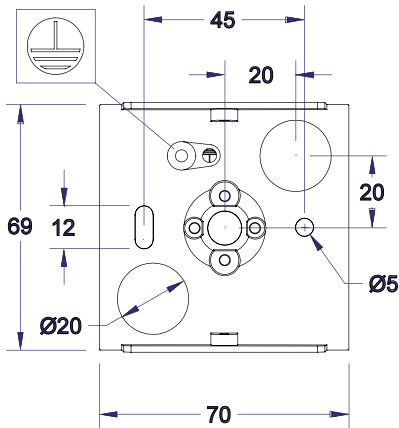

6037, 6117, 3117

**DATOS TÉCNICOS**  
LUMINARIA FIJA DE PARED.  
CORRIENTE DE ENTRADA AC 230V  
50-60Hz.  
2 x GU10 LÁMPARA LED 8W

**TECHNICAL DATA**  
FIXED WALL LUMINAIRE.  
INPUT CURRENT AC 230V  
50-60Hz.  
2 x GU10 LÁMPARA LED 8W

LÁMPARA DE REPOSICIÓN GU10  
GU10 RETROFIT BULB

6824, 6825, 6826

**DATOS TÉCNICOS**  
LUMINARIA FIJA DE PARED.  
CORRIENTE DE ENTRADA AC 230V  
50-60Hz.  
2 DOB LED INTEGRADO 7W.

**TECHNICAL DATA**  
FIXED WALL LUMINAIRE.  
INPUT CURRENT AC 230V  
50-60Hz.  
2 INTEGRATED LED DOB 7W.

6836, 6837, 6838

**DATOS TÉCNICOS**  
LUMINARIA FIJA DE PARED.  
CORRIENTE DE ENTRADA AC 230V  
50-60Hz. DRIVERS INTEGRADOS  
2 COB LED INTEGRADO 9,3W.

**TECHNICAL DATA**  
FIXED WALL LUMINAIRE.  
INPUT CURRENT AC 230V  
50-60Hz. DRIVERS BUILT-IN  
2 INTEGRATED COB LED 9,3W.