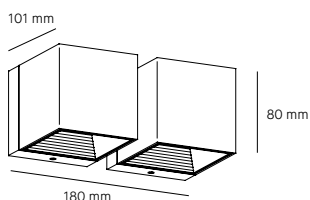

#### Dau 80 AC W.

$\varnothing$ 101 x 80 mm | H. 80 mm  
 2 x DOB LED 7W   
 665 lumens | 2.700K | CRI 90  
 3-step MacAdam  
 PF. 0,95  
 Dimable  
 Clase I: Aislamiento básico