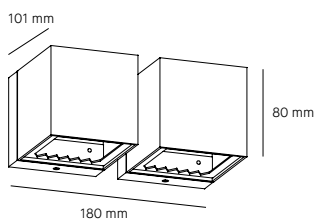

Dau 80 G9 W.

Ø101 x 80 mm | H. 80 mm

1 x G9 Lámpara

led 3,8 W

Code 2990

470 lumens | 2.700K | CRI 80

Dimable

Clase I: Aislamiento básico

Acabados

- 6021 ● Aluminio satinado
- 4021 ● Lacado blanco (RAL 9016)
- 6115 ● Aluminio negro satinado

Dau 180 G9 W.

Ø101 x 180 mm | H. 80 mm

2 x G9 Lámpara

led 3,8 W

Code 2990

470 lumens | 2.700K | CRI 80

Dimable

Clase I: Aislamiento básico

Acabados

- 6022 ● Aluminio satinado
- 4022 ● Lacado blanco (RAL 9016)
- 6116 ● Aluminio negro satinado

DESCARGAS

Catálogo

[6021/4021/6115](#)
[6022/4022/6116](#)

Ficheros 3D

[6021](#)   [6022](#)
[4021](#)   [4022](#)
[6115](#)   [6116](#)

Ficheros 3D Max

[6021](#)   [6022](#)
[4021](#)   [4022](#)
[6115](#)   [6116](#)

Instrucciones de montaje

[6021/4021/6115](#)
[6022/4022/6116](#)

Curva fotométrica

[6021/4021/6115](#)
[6022/4022/6116](#)

Cuerpo exterior en aluminio extrusionado. Acabados en aluminio cepillado anodizado, lacado blanco (RAL 9016) y, aluminio satinado

cepillado en negro. Cuerpos interiores: sotabase inyectada en aluminio. Difusor interno de la luz en aluminio pulido.