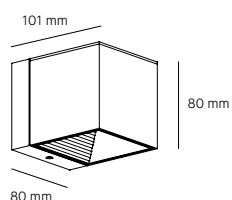

#### Dau 80 AC W.

$\varnothing$ 101 x 80 mm | H. 80 mm  
 2 x DOB LED 7W   
 665 lumens | 2.700K | CRI 90  
 3-step MacAdam  
 PF. 0,95  
 Dimable  
 Clase I: Aislamiento básico