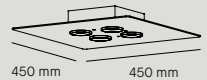

Equal 45 C.

Datos técnicos Technical data

450 x 450 mm | H. 75 mm
4 x GU10 Lámpara | Bulb Retrofit
LED 8 W Ø 50 mm Code 2123 | CRI 80
700 lumens | 2.700 K
Dimable | Dimmable
Clase I: Aislamiento básico
Class I: Basic insulation

Código Code

6710

Acabados Finishes

Madera Fresno / Ash wood

Precio Price

210,00 €

16,54 €