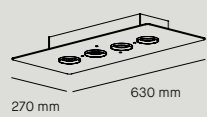

Equal 63 C.

Datos técnicos Technical data

270 x 630 mm | H. 75 mm
4 x GU10 Lámpara | Bulb Retrofit
LED 8 W Ø 50 mm Code 2123 | CRI 80
700 lumens | 2.700 K
Dimable | Dimmable
Clase I: Aislamiento básico
Class I: Basic insulation

Código Code

6709

Acabados Finishes

Madera Fresno / Ash wood

Precio Price

216,00 €

16,54 €