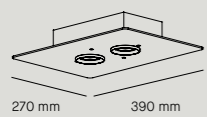

Acabados Finishes

Madera Fresno / Ash wood

Precio Price

112,00 €

16,54 €

Equal 39 C.

Datos técnicos Technical data

270 x 390 mm | H. 75 mm
2 x GU10 Lámpara | Bulb Retrofit
LED 8 W Ø 50 mm Code 2123 | CRI 80
700 lumens | 2.700 K
Dimable | Dimmable
Clase I: Aislamiento básico
Class I: Basic insulation