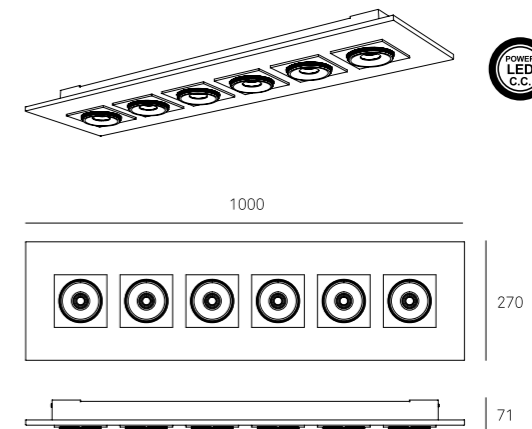

MLN Marc / 6369
 Jordi Jané
 BL
 720x270 | H 71
 4 x LED C.O.B. | 10 W | 1.010 lumens (x4) | 350 mA
 2.700K | Ra 80 | Δ 50° | Dim. TR.E. | EEI: A+
 DRV. INC | Mc. Adams: 3 | LM70

MLN Marc / 6370
 Jordi Jané
 BL
 1.000x270 | H 71
 6 x LED C.O.B. | 10 W | 1.010 lumens (x6) | 350 mA
 2.700K | Ra 80 | Δ 50° | Dim. TR.E. | EEI: A+
 DRV. INC | Mc. Adams: 3 | LM70